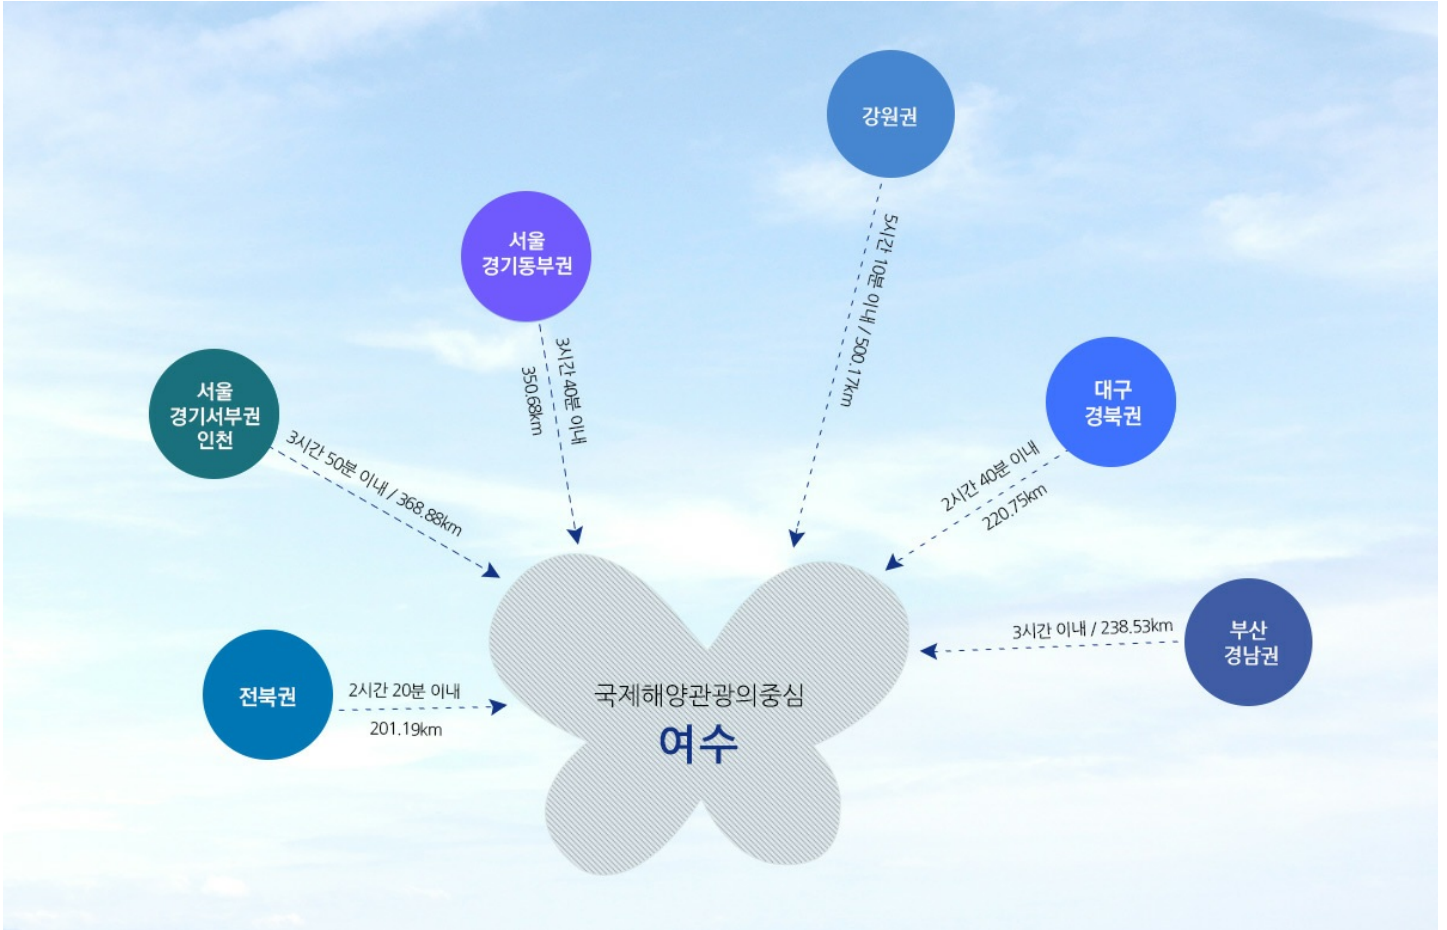

국제 **해양관광**의 중심 **여수**

WEB CONTENTS

2018년 01월 21일 07시 34분

여수시

목차

목차	2
오시는길	3

자가용	항공정보	철도	여객선	유람선	고속/시외버스	여수시내버스
-----	------	----	-----	-----	---------	--------

<p>서울, 경기서부권, 인천</p> <p>출발)인천종합터미널 → 도착)오동도</p> <ul style="list-style-type: none"> 110 제2경인고속도로 50 영동고속도로 153 평택시흥고속도로 40 평택제천고속도로 1 경부고속도로 25 천안논산고속도로 25 호남고속도로 20 익산포항고속도로 27 순천완주고속도로 <p>동순천IC 국도17호(자동차전용) 엑스포대로 여수 IC 수정동사거리 오동도</p>	<p>서울, 경기 동부권</p> <p>출발)센트럴시티터미널 → 도착)오동도</p> <ul style="list-style-type: none"> 110 서울외곽고속도로 1 경부고속도로 25 천안논산고속도로 25 호남고속도로 20 익산포항고속도로 27 순천완주고속도로 <p>동순천IC 국도17호(자동차전용) 엑스포대로 여수 IC 수정동사거리 오동도</p>	<p>강원권</p> <p>출발)강릉시외버스터미널 → 도착)오동도</p> <ul style="list-style-type: none"> 50 영동고속도로 35 통영대전중부고속도로 1 경부고속도로 251 호남고속도로지선 25 호남고속도로 20 익산포항고속도로 27 순천완주고속도로 <p>동순천IC 국도17호(자동차전용) 엑스포대로 여수 IC 수정동사거리 오동도</p>
---	---	--